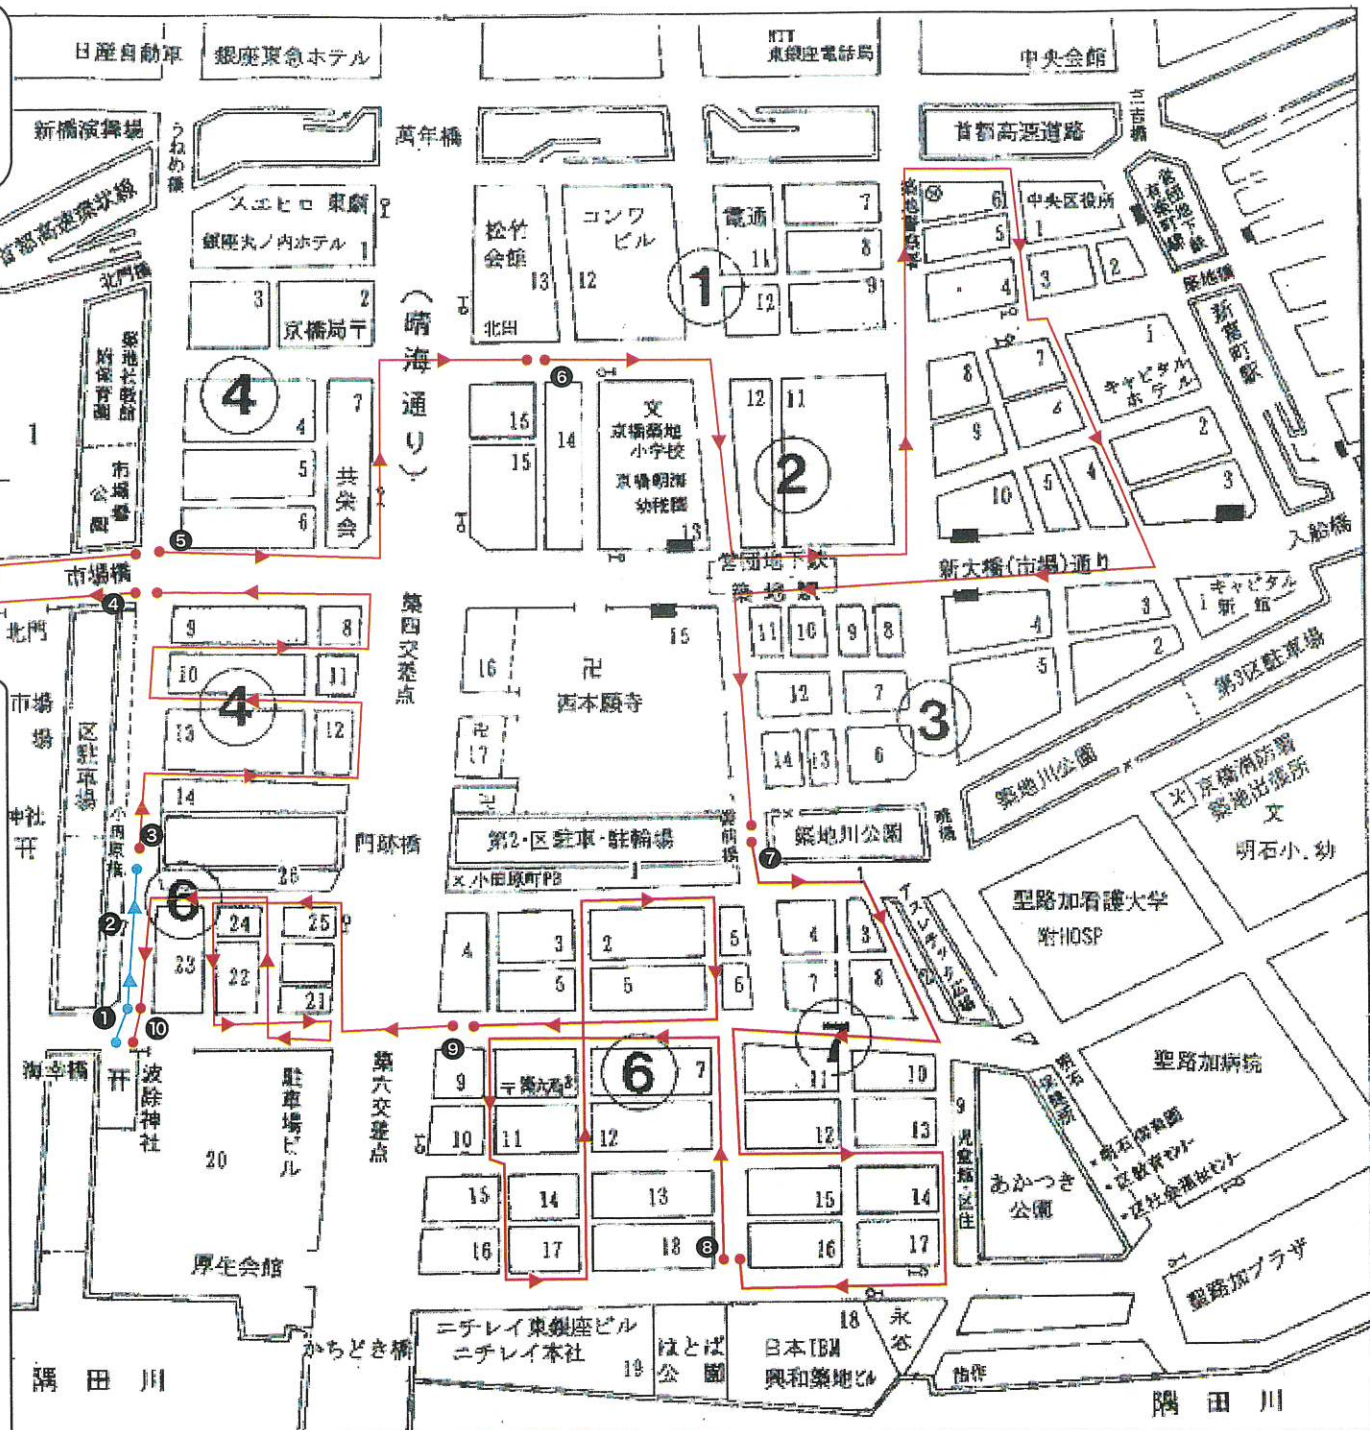

御神幸祭

つきじ獅子祭

順路

波除稲荷神社

○交通
都下バス・築地六丁目地下車
四分

6/12(日) つきじ獅子祭
御神幸祭予定表

① 宮出し	9:05	波除神社
	9:10	松村前
② 宮元区間①	9:10	松村前
	9:25	築地魚河岸
③ 築四区間①	9:35	築地魚河岸
	10:05	市場橋交差点
④ 築五区間	10:15	市場橋交差点
	10:45	市場橋交差点
⑤ 築四区間②	10:50	市場橋交差点
	11:20	ザイマックス
⑥ 築波区間	11:30	ザイマックス
	13:00	備前橋
⑦ 築七区間	13:10	備前橋
	14:10	旧ファンシー前
⑧ 築六区間	14:20	旧ファンシー前
	15:20	ハナタメ前
⑨ 宮元区間②	15:30	ハナタメ前
	16:15	松村前
⑩ 宮入	16:20	松村前
	16:35	波除神社